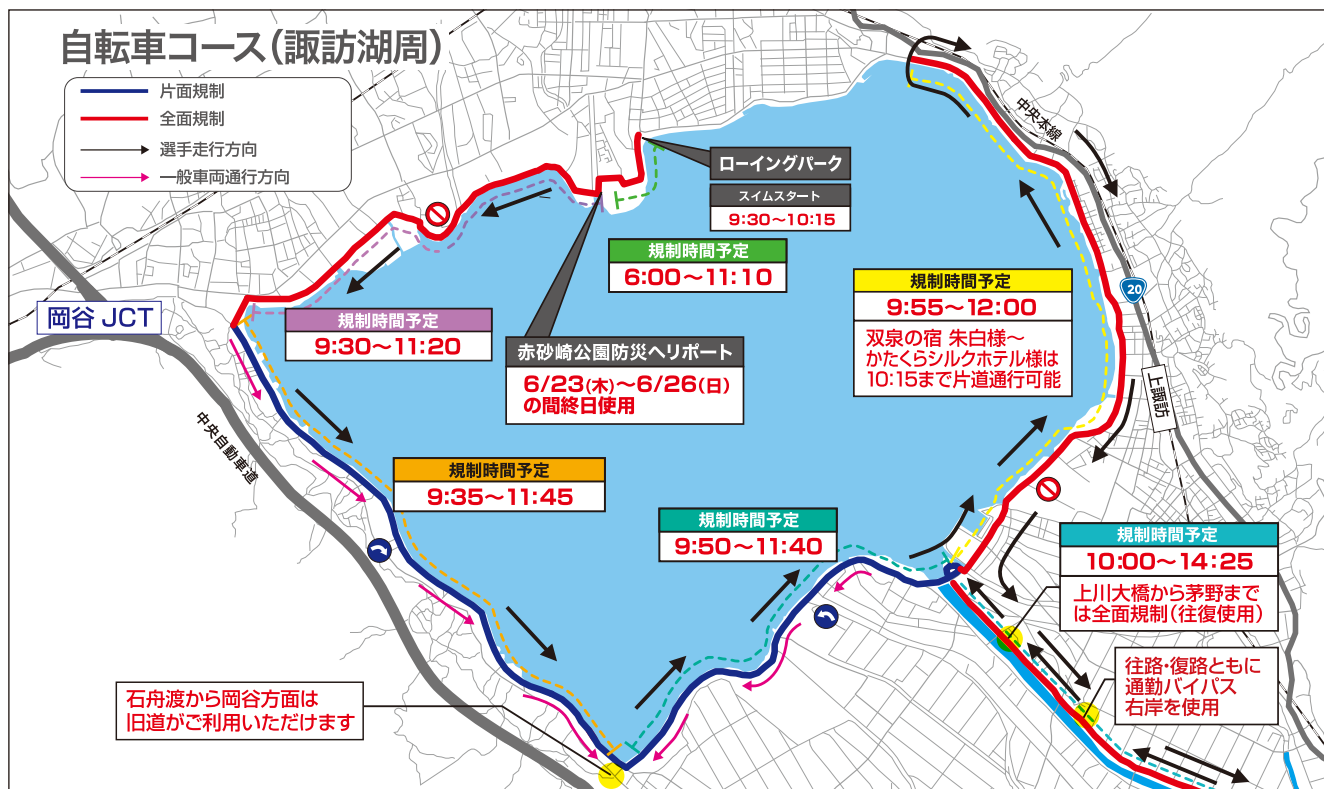

スワコエイトピークスミドルトライアスロン大会 交通規制ご協力のお願い

住民の皆様におかれましては、益々ご健勝のことと存じます。

さて、来る6月25日、諏訪圏域6市町村を舞台としたトライアスロン大会が開催されます。下諏訪町の皆さまには、一部区間において、全面通行止めや片側通行等の交通規制により大変ご不便をおかけすることとなりますが、何とぞご理解をいただき、大会を成功させるため、どうかお力をお貸しいただけますようお願い申し上げます。

諏訪湖周・八ヶ岳山麓トライアスロン大会実行委員会
実行委員長 岩波 寿亮

スワコエイトピークストライアスロン大会 概要

開催日時	2022年 6月 25日(土) 9:30 スタート / 18:30 フィニッシュ(予定)		
会場 (予定)	【フィニッシュ・メイン会場】諏訪湖イベントひろば(東バル跡地) 【スタート・スイム会場】下諏訪ローイングパーク(AQUA未来) 【自転車】下諏訪町赤砂崎公園防災ヘリポートを起点に諏訪湖から御柱街道、エコラインを往復 【ラン】諏訪湖ヨットハーバーをスタートし、諏訪湖ジョギングロードを一周して諏訪市内からフィニッシュ会場へ		
競技参加定員	700名(予定)		
主催	諏訪湖周・八ヶ岳山麓トライアスロン大会実行委員会		
構成 団体	長野県、岡谷市、諏訪市、茅野市、下諏訪町、富士見町、原村、岡谷商工会議所、諏訪商工会議所、茅野商工会議所、下諏訪商工会議所、富士見町商工会、原村商工会、長野日報社、公益社団法人日本トライアスロン連合		
競技主管	長野県トライアスロン協会	競技協力	公益社団法人日本トライアスロン連合 JTU北信越ブロック協議会

ローイングパーク
 スイムスタート
9:30~10:15

規制時間
9:30~11:20

規制時間
6:00~11:10

規制時間
9:55~12:00
 ※双泉の宿 朱白様~
 かたくらシルクホテル様は
 10:15まで片道通行可能

SUWAKO∞PEAKS
 MIDDLE TRIATHLON 2022
 Technical support by Epson

下諏訪周辺
 バイクコース
 道路規制図 (予定)

- 片側規制
- 全面規制
- 選手進行方向

※規制時間は設営、撤収等を含みます。

高浜交差点

中央本線

20

上諏訪