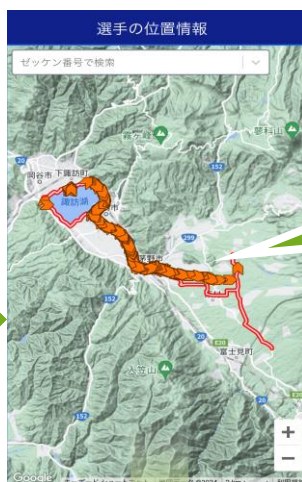

1 QRコードをスマホの「カメラ」で読み込み、アプリ起動

<https://d24hj2lcx5i4ui.cloudfront.net>

2 選手の位置を確認

※選手の位置情報は大会当日のみ
確認することが出来ます
※位置情報は大会当日バイク競技
以降から確認が可能になります

全選手の位置が閲覧可能

ゼッケン番号を入れて
選手を検索(最大10名)

地図を移動

地図を拡大

地図を縮小