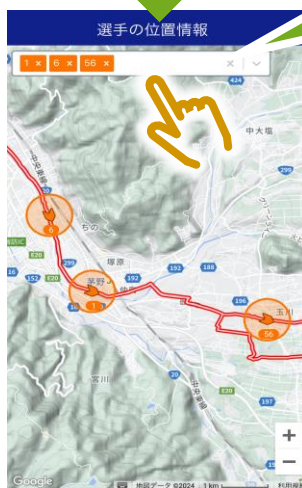

1 QRコードをスマホの「カメラ」で読み込み、アプリ起動

<https://d24hj2lcx5i4ui.cloudfront.net>

2 選手の位置を確認

※選手の位置情報は大会当日のみ
確認することが出来ます
※位置情報は大会当日バイク競技
以降から確認が可能になります

全選手の位置が閲覧可能

ゼッケン番号を入れて
選手を検索(最大10名)

地図を移動

地図を拡大

地図を縮小