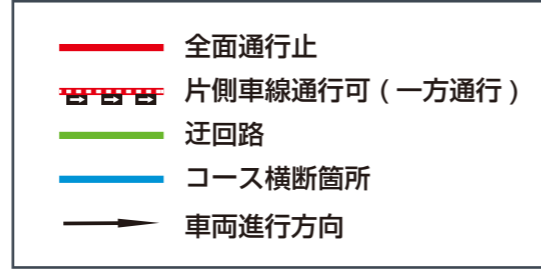

## 交通規制のお知らせならびにご協力をお願い

2024年6月23日(日) (予定) 8:00 スタート / 15:15 フィニッシュ(予定)

会場  
(予定)

【フィニッシュ・メイン会場】諏訪湖ヨットハーバー  
 【スタート・スイム会場】下諏訪ローイングパーク(AQUA未来)  
 【バイク】下諏訪町赤砂崎公園防災ヘリポートを起点に諏訪湖から御柱街道、エコーラインを往復  
 【ラン】諏訪湖ヨットハーバーをスタートし、諏訪湖ジョギングロードを時計回りに一周して、フィニッシュ会場へ

### ▼ 主要区間の規制時間

区画名	規則予定時間
① 漕艇場 — ② 赤砂崎公園	5:00 ~ 9:30頃
② 赤砂崎公園 — ③ 釜口水門	7:30 ~ 9:50頃
③ 釜口水門 — ④ ヨットハーバー	8:00 ~ 10:10頃
⑤ バイパス出口 (諏訪側) — ⑥ バイパス右岸入口 (茅野側)	8:20 ~ 12:30頃
⑥ バイパス右岸入口 (茅野側) — ⑦ セブンイレブン 茅野長峰店	8:25 ~ 12:20頃
⑦ セブンイレブン 茅野長峰店 — ⑧ 一番塚	8:25 ~ 10:55頃
⑨ ~ ⑩ ハヶ岳エコーライン	8:50 ~ 12:00頃
⑪ 一番塚手前600m — ⑦ セブンイレブン 茅野長峰店	9:20 ~ 12:10頃