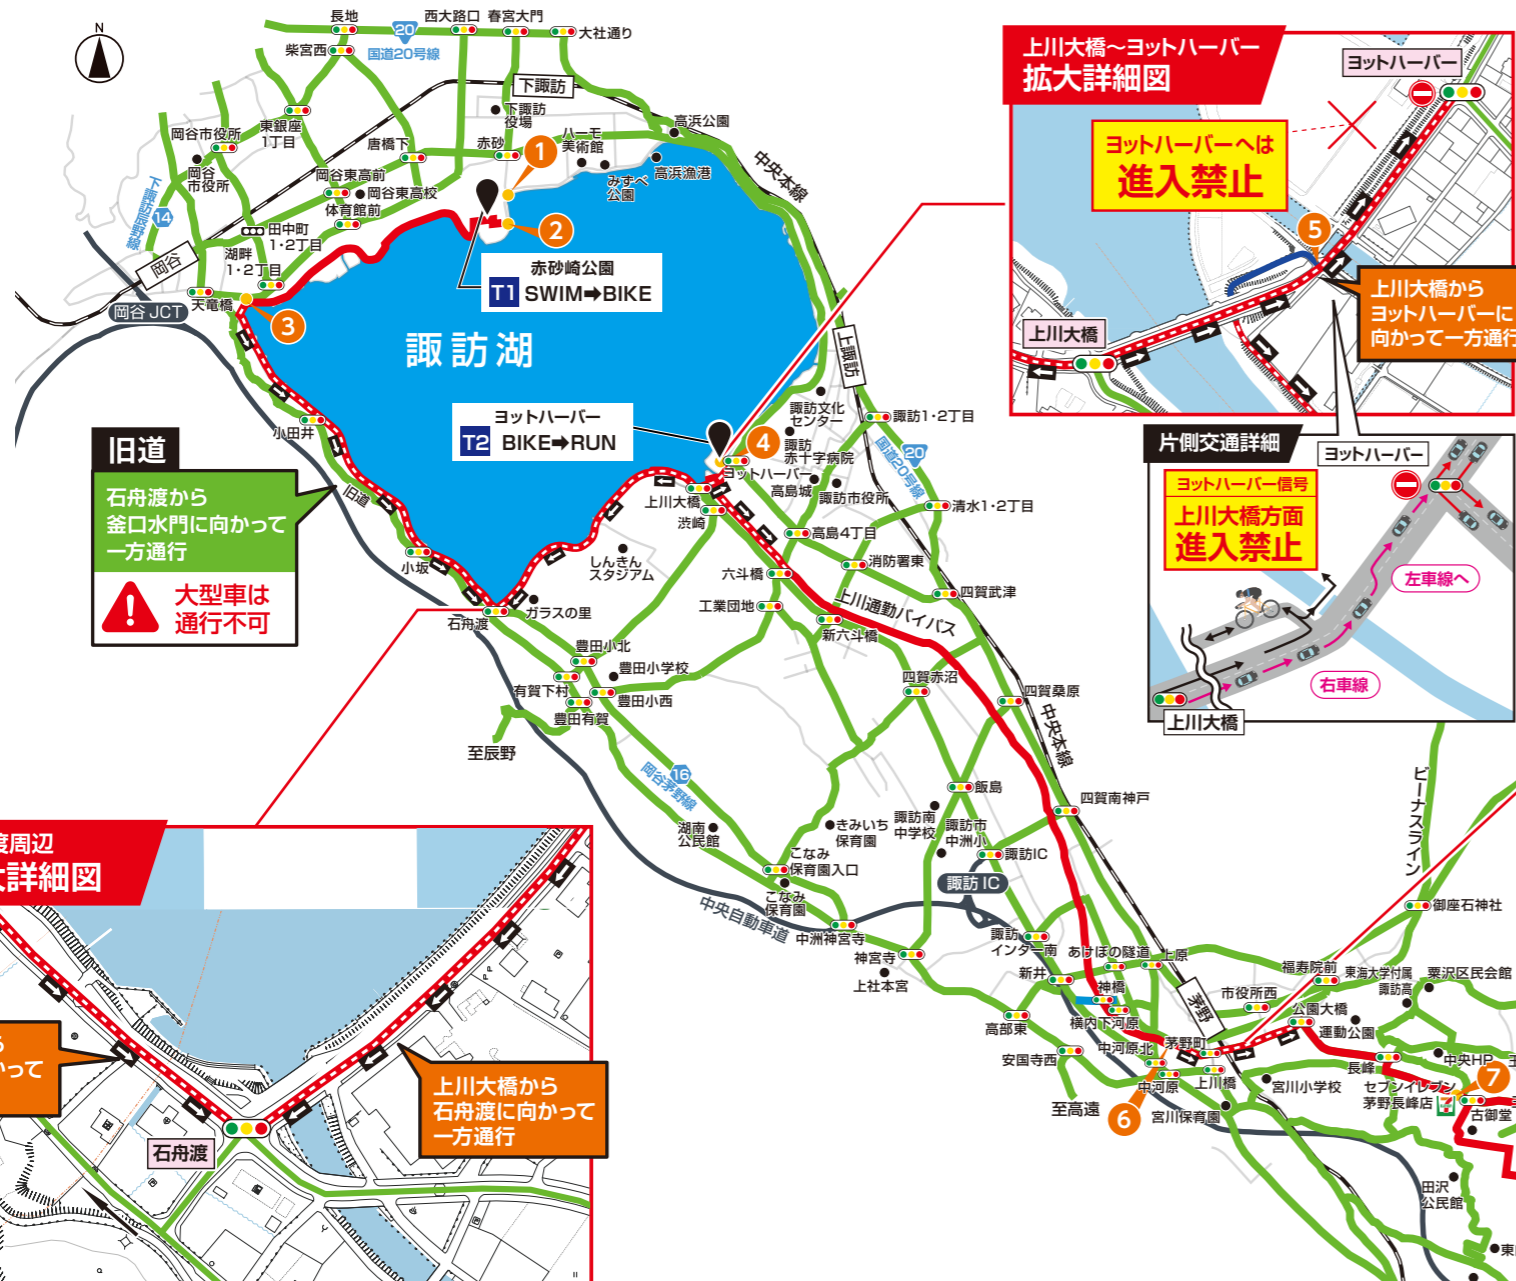

# スワコエイトピークスミドルトライアスロン大会2024

## 交通規制のお知らせならびにご協力をお願い

2024年6月23日(日) (予定) 8:00 スタート / 15:15 フィニッシュ(予定)

会場  
(予定)

【フィニッシュ・メイン会場】諏訪湖ヨットハーバー  
 【スタート・スイム会場】下諏訪ローイングパーク(AQUA未来)  
 【バイク】下諏訪町赤砂崎公園防災ヘリポートを起点に諏訪湖から御柱街道、エコーラインを往復  
 【ラン】諏訪湖ヨットハーバーをスタートし、諏訪湖ジョギングロードを時計回りに一周して、フィニッシュ会場へ

### ▼ 主要区間の規制時間

区画名	規則予定時間
① 漕艇場 — ② 赤砂崎公園	5:00 ~ 9:30頃
② 赤砂崎公園 — ③ 釜口水門	7:30 ~ 9:50頃
③ 釜口水門 — ④ ヨットハーバー	8:00 ~ 10:10頃
⑤ バイパス出口 (諏訪側) — ⑥ バイパス右岸入口 (茅野側)	8:20 ~ 12:30頃
⑥ バイパス右岸入口 (茅野側) — ⑦ セブンイレブン 茅野長峰店	8:25 ~ 12:20頃
⑦ セブンイレブン 茅野長峰店 — ⑧ 一番塚	8:25 ~ 10:55頃
⑨ ~ ⑩ ハヶ岳エコーライン	8:50 ~ 12:00頃
⑪ 一番塚手前600m — ⑦ セブンイレブン 茅野長峰店	9:20 ~ 12:10頃

立沢大橋~本郷小学校北  
12:00~13:30  
「ミニサイクルフェス  
ハヶ岳ファンライドin富士見」  
開催のため通行できません