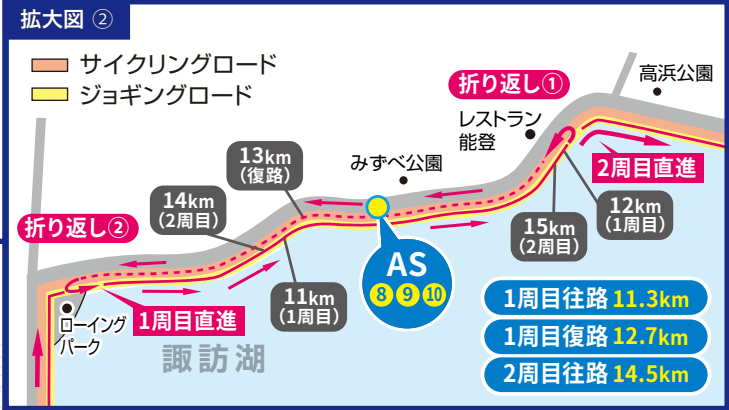

ランコースマップ

AS エイドステーション
各AS周辺にトイレがあります