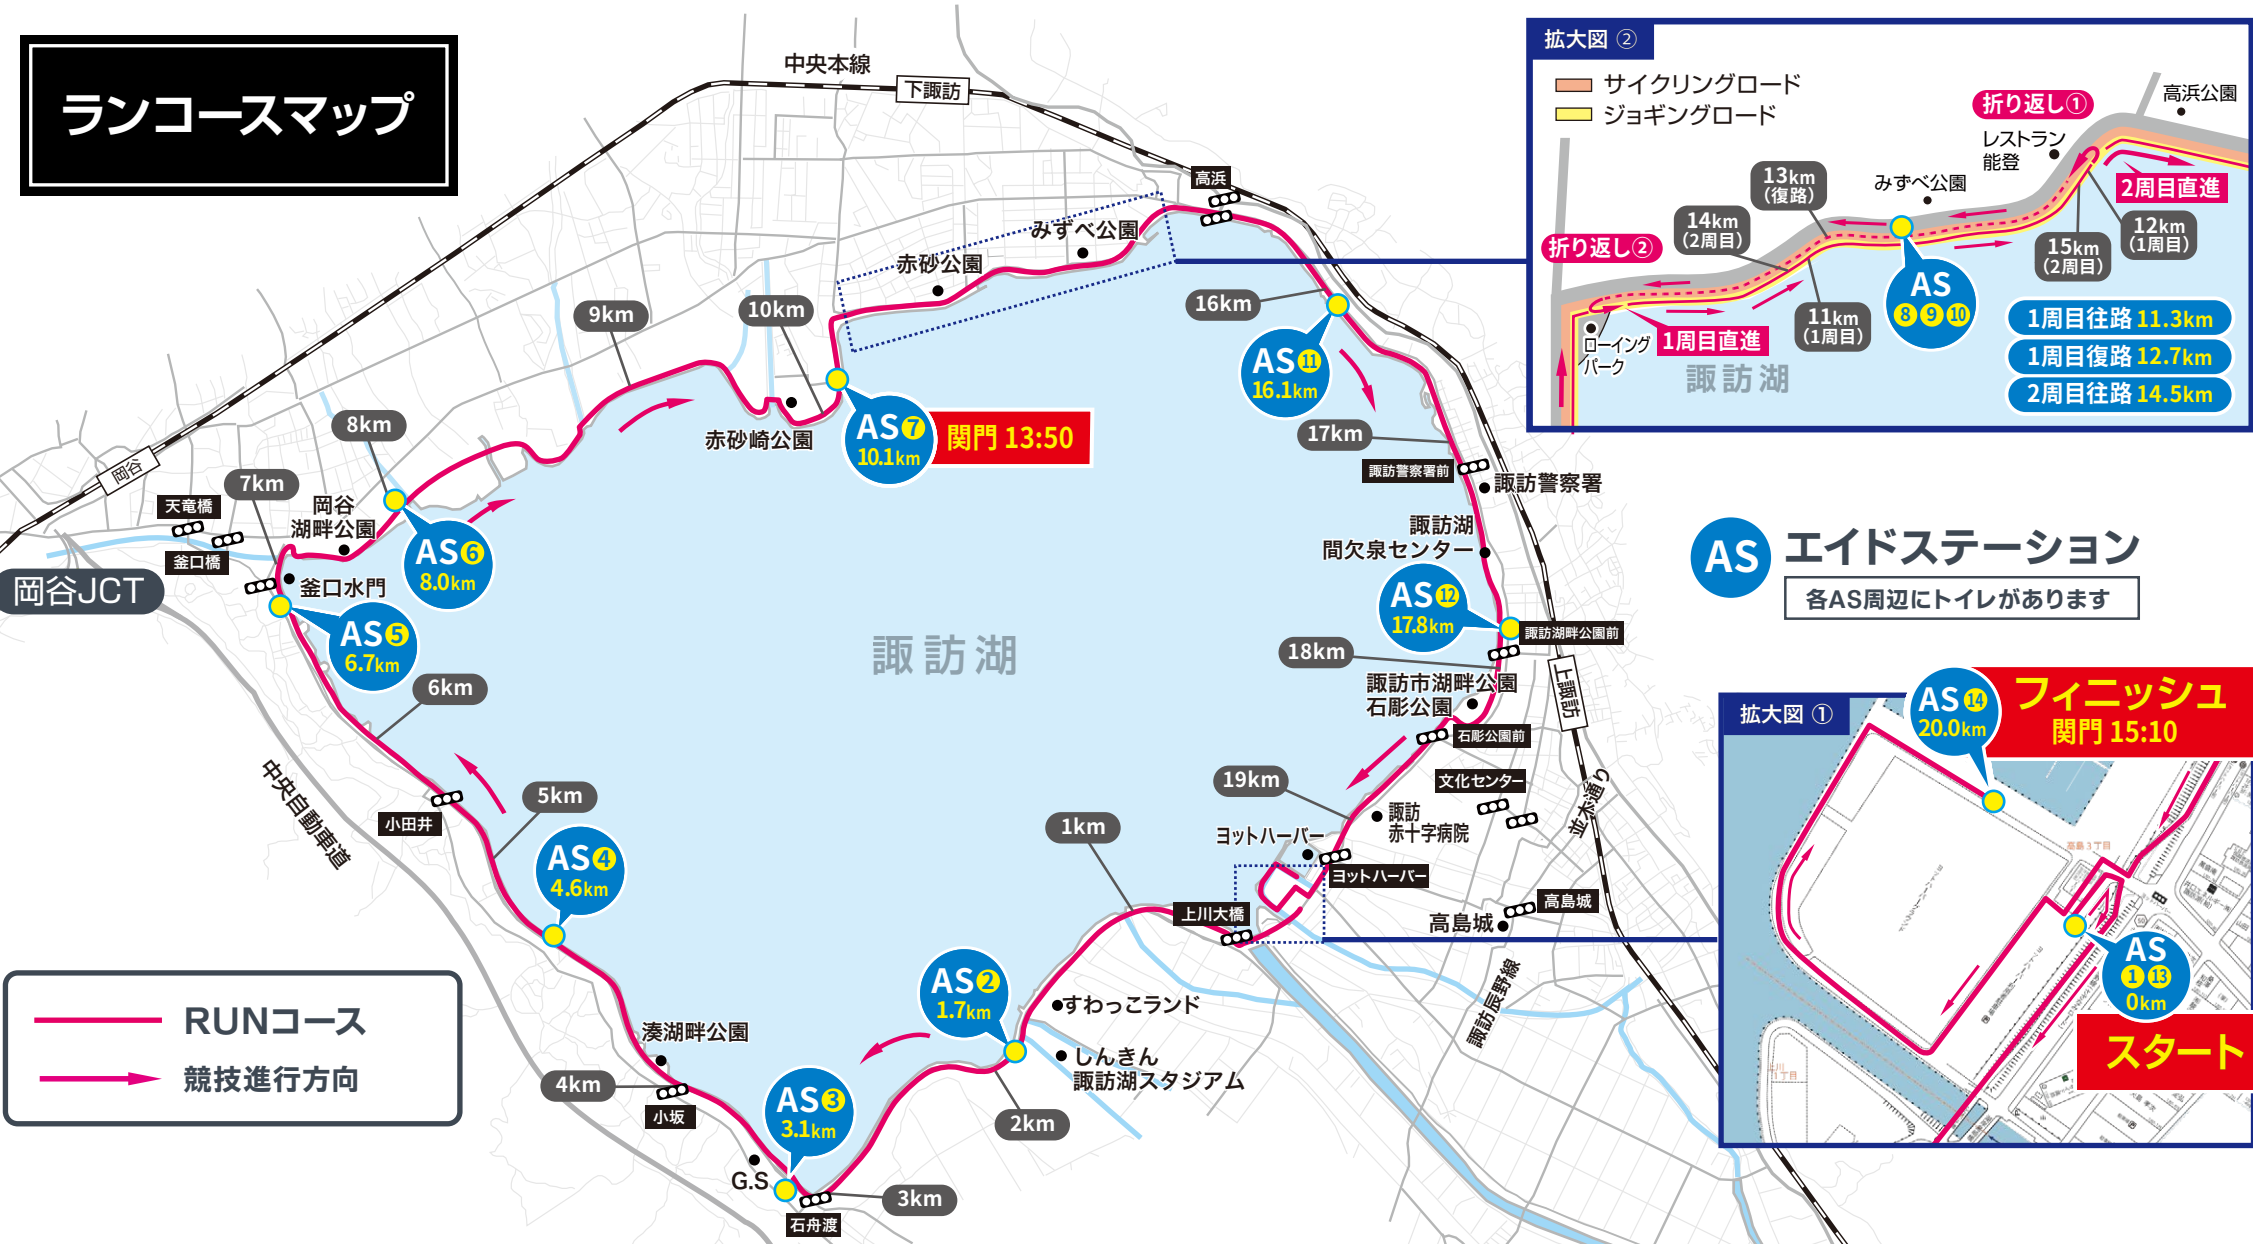

ランコースマップ

AS エイドステーション
各AS周辺にトイレがあります